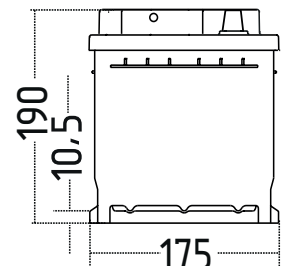

3
YEARS
WARRANTY

Series / Serie Séries / Serie Seria / Серия	EFB Premium
Catalog number / Type Código de catálogo / Code catalogue Numer katalogowy / Модель	586 04
Barcode / Strichcode Código de barras / Code à barre Kod kreskowy / Штрих-код	EAN-13 5903665005142
Single package / Einzelpaket Paquete individual / Paquet unique Op. jednostkowe / Единый пакет	1
Layer - Palette / Ebene - Palette Capa - Paleta / Couches - Palette Warstwa - Paleta / Количество на Слой - Поддон	14/56

Voltage / Spannung Tensión / Tension Napięcie / Напряжение	[V]: 12
Battery Capacity / Kapazität Capacidad / Capacité Poj. akumulatora / Емкость	C20 [Ah]: 86
CCA (EN)	[A]: 820

Fire protection / Brandschutz / Protección contra incendios / Protection contre le feu Zabezpieczenie ogniowe / Противопожарная защита	☒
Magic Eye / Ladeanzeige Indicador de carga / Témoin de charge Wskaźnik naładownia / Индикатор заряда	☒
Start & Stop	☒

Case type / Kastentype
Caja / Type de boîte
Typ obudowy / Корпус

L4

SMF
SEALED Maintenance Free

Polarity / Schaltung
Polaridad / Polarité
Układ Ogniw / Полярность

0/12

Type of poles / Endpolart
Polos - terminales / Type de pôles
Тип Огнів / Полюсы

1

Base hold-down / Bodenleiste
Montaje inferior / Talons
Тип Москованія / Крепление

B13