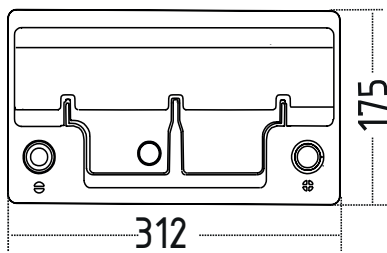

3
YEARS
WARRANTY

Series / Serie Séries / Serie Seria / Серия	EFB Premium
Catalog number / Type Código de catálogo / Code catalogue Numer katalogowy / Модель	586 04
Barcode / Strichcode Código de barras / Code à barre Kod kreskowy / Штрих-код	EAN-13 5903665005142
Single package / Einzelpaket Paquete individual / Paquet unique Op. jednostkowe / Единый пакет	1
Layer - Palette / Ebene - Palette Capa - Paleta / Couches - Palette Warstwa - Paleta / Количество на Слой - Поддон	14/56

Voltage / Spannung Tensión / Tension Napięcie / Напряжение	[V]: 12
Battery Capacity / Kapazität Capacidad / Capacité Poj. akumulatora / Емкость	C20 [Ah]: 86
CCA (EN)	[A]: 820

Fire protection / Brandschutz / Protección contra incendios / Protection contre le feu Zabezpieczenie ogniowe / Противопожарная защита	<input checked="" type="checkbox"/>
Magic Eye / Ladeanzeige Indicador de carga / Témoin de charge Wskaźnik naładownia / Индикатор заряда	<input checked="" type="checkbox"/>
Start & Stop	<input checked="" type="checkbox"/>

Case type / Kastentype
Caja / Type de boîte
Typ obudowy / Корпус

L4

SMF
SEALED Maintenance Free

Polarity / Schaltung
Polaridad / Polarité
Układ Ogniw / Полярность

0/12

Type of poles / Endpolart
Polos - terminales / Type de pôles
Тип Огнів / Полюсы