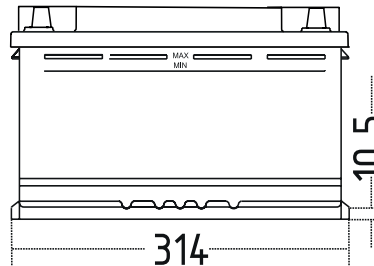

3
YEARS
WARRANTY

Series / Serie Séries / Serie Seria / Серия	EFB Premium
Catalog number / Type Código de catálogo / Code catalogue Numer katalogowy / Модель	586 04
Barcode / Strichcode Código de barras / Code à barre Kod kreskowy / Штрих-код	EAN-13 5903665005142
Single package / Einzelpaket Paquete individual / Paquet unique Op. jednostkowe / Единый пакет	1
Layer - Palette / Ebene - Palette Capa - Paleta / Couches - Palette Warstwa - Paleta / Количество на Слой - Поддон	14/56

Voltage / Spannung Tensión / Tension Napięcie / Напряжение	[V]: 12
Battery Capacity / Kapazität Capacidad / Capacité Poj. akumulatora / Емкость	C20 [Ah]: 86
CCA (EN)	[A]: 820

Fire protection / Brandschutz / Protección contra incendios / Protection contre le feu Zabezpieczenie ogniowe / Противопожарная защита	☒
Magic Eye / Ladeanzeige Indicador de carga / Témoin de charge Wskaźnik naładownia / Индикатор заряда	☒
Start & Stop	☒

Case type / Kastentype
Caja / Type de boîte
Typ obudowy / Корпус

L4

SMF
SEALED Maintenance Free

Polarity / Schaltung
Polaridad / Polarité
Układ Ogniw / Полярность

0/12

Type of poles / Endpolart
Polos - terminales / Type de pôles
Тип Огнів / Полюсы

1

Base hold-down / Bodenleiste
Montaje inferior / Talons
Тип Москованія / Крепление

B13