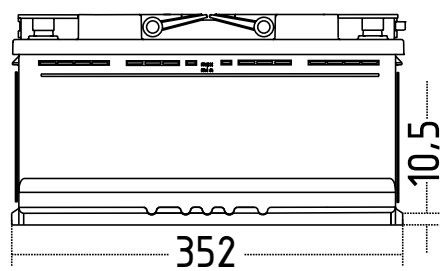

Voltage / Spannung Tensión / Tension Napięcie / Напряжение	[V]:	12
Battery Capacity / Kapazität Capacidad / Capacité Poż. akumulatora / Емкость	C20	[Ah]: 95
CCA (EN)	[A]:	850
Fire protection / Brandschutz / Protección contra incendios / Protection contre le feu Zabezpieczenie ogniowe / Противопожарная защита		☒
Technology / Technologie Tecnología / La technologie Технология / Технология	AGM	Absorbent Glass Mat
Start & Stop		☒

Classification in accordance with the / Einstufung gemäß der Clasificación de acuerdo con la / Classification par norm Klasyfikacja wg. normy / Классификация в соответствии с	EN50342
Water consumption / Wasserverbrauch Consumo de agua / Consommation d'eau Zużycie wody / Потребление воды	W5
Charge retention / Ladungserhaltung Retención de carga / Rétenion de charge Retenja ładunku / Удержание заряда	C2
Vibration resistance / Vibrations-Resistenz Resistencia de vibracion / Résistance aux vibrations Odporność na wibracje / Потребление воды	3*V3
Endurance Level / Ausdauer niveau Nivel de resistencia / Niveau d'endurance Trwałość cykliczna / Уровень выносливости	E4

Case type / Kastentype
Caja / Type de boîte
Typ obudowy / Корпус

L5