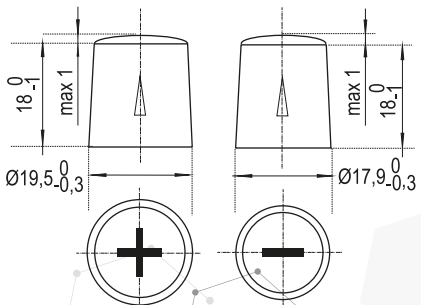

Type of poles / Endpolart
Polos -terminales / Type de pôles
Typ Ogniw / Полюсы

1