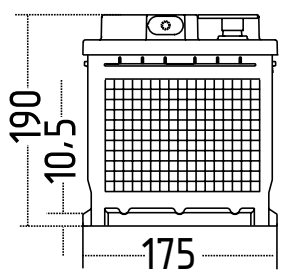

Voltage / Spannung Tensión / Tension Napięcie / Напряжение	[V]:	12
Battery Capacity / Kapazität Capacidad / Capacité Poż. akumulatora / Емкость	C20	[Ah]: 95
CCA (EN)	[A]:	850
Fire protection / Brandschutz / Protección contra incendios / Protection contre le feu Zabezpieczenie ogniowe / Противопожарная защита		☒
Technology / Technologie Tecnología / La technologie Технология / Технология	AGM	Absorbent Glass Mat
Start & Stop		☒

Classification in accordance with the / Einstufung gemäß der Clasificación de acuerdo con la / Classification par norm Klasyfikacja wg. normy / Классификация в соответствии с	EN50342
Water consumption / Wasserverbrauch Consumo de agua / Consommation d'eau Zużycie wody / Потребление воды	W5
Charge retention / Ladungserhaltung Retención de carga / Rétenion de charge Retenja ładunku / Удержание заряда	C2
Vibration resistance / Vibrations-Resistenz Resistencia de vibracion / Résistance aux vibrations Odporność na wibracje / Потребление воды	3*V3
Endurance Level / Ausdauer niveau Nivel de resistencia / Niveau d'endurance Trwałość cykliczna / Уровень выносливости	E4

Case type / Kastentype
Caja / Type de boîte
Typ obudowy / Корпус

L5