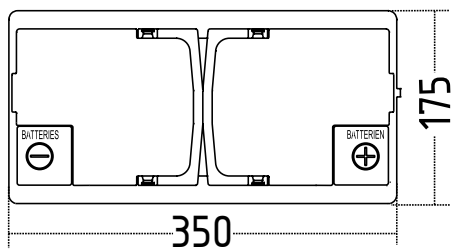

Voltage / Spannung Tensión / Tension Napięcie / Напряжение	[V]:	12
Battery Capacity / Kapazität Capacidad / Capacité Poż. akumulatora / Емкость	C20	[Ah]: 95
CCA (EN)	[A]:	850
Fire protection / Brandschutz / Protección contra incendios / Protection contre le feu Zabezpieczenie ogniowe / Противопожарная защита		☒
Technology / Technologie Tecnología / La technologie Технология / Технология	AGM	Absorbent Glass Mat
Start & Stop		☒

Classification in accordance with the / Einstufung gemäß der Clasificación de acuerdo con la / Classification par norm Klasyfikacja wg. normy / Классификация в соответствии с	EN50342
Water consumption / Wasserverbrauch Consumo de agua / Consommation d'eau Zużycie wody / Потребление воды	W5
Charge retention / Ladungserhaltung Retención de carga / Rétenion de charge Retenja ładunku / Удержание заряда	C2
Vibration resistance / Vibrations-Resistenz Resistencia de vibracion / Résistance aux vibrations Odporność na wibracje / Потребление воды	3*V3
Endurance Level / Ausdauer niveau Nivel de resistencia / Niveau d'endurance Trwałość cykliczna / Уровень выносливости	E4

Case type / Kastentype
Caja / Type de boîte
Typ obudowy / Корпус

L5